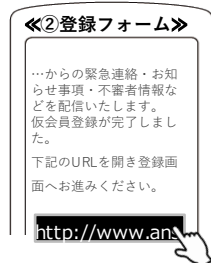

① 【iPhone版】

【Android版】

QRコード

「富士学苑高校連絡メール」登録用メールアドレス

※ アプリインストールによる個人情報の収集等は一切ありません

fghs@ansin-anzen.jp

← 直接入力の場合
必ず半角英数字入力

- 右上記のQRコードでアプリがインストールできない場合
【 iPhone版 】
… 「App Store」
【 Android版 】
… 「Playストア」
から「あんしんメール」を検索ください

メールアドレスでの登録

- 下記の登録用メールアドレス（QRコードまたは直接入力）へ空メールを送信

QRコード

「富士学苑高校連絡メール」登録用メールアドレス

※ スマートフォンで空メールを送信する際は、件名に任意の一字（「あ」等）を入れて送信して下さい

fghs@ansin-anzen.jp

← 直接入力の場合
必ず半角英数字入力

- 返信メール本文に記載のURLをクリック
- 「本登録画面へ」をクリック
- 表示された登録画面の項目を入力
- 「入力内容確認」をクリック
- 登録内容を確認し、「登録」をクリック
- 「登録完了」画面が表示されると登録完了