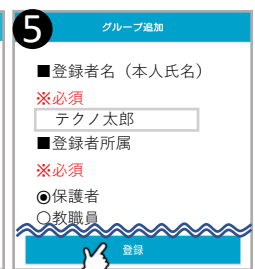

① 【iPhone版】

【Android版】

QRコード

「富士学苑高校連絡メール」登録用メールアドレス

※ アプリインストールによる個人情報の収集等は一切ありません

fghs@ansin-anzen.jp

← 直接入力の場合
必ず半角英数字入力

- 右上記のQRコードでアプリがインストールできない場合
【 iPhone版 】
… 「App Store」
【 Android版 】
… 「Playストア」
から「あんしんメール」を検索ください