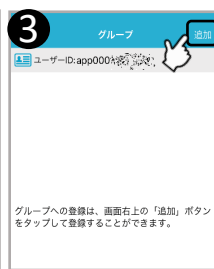

「富士学苑高校連絡メール」協賛事業所

富士学苑高校連絡メール 登録のしかた

◆「あんしんメール」ご登録方法は、アプリまたはメールアドレスのどちらでも登録できます◆

「あんしんメール」アプリでの登

- 「あんしんメールアプリ」をインストール（無料）
- 「あんしんメールアプリ」を起動し、「新規登録」をクリック
- グループ画面の「追加（画面右上）」をクリック
- 下記の登録用メールアドレスのQRコードの読み取りまたはメールアドレスを直接入力し、「グループに登録」をクリック
- 必要事項入力後「登録」をクリックし、グループ画面に登録した学校名が表示されると登録完了

① 【iPhone版】

【Android版】

QRコード

「富士学苑高校連絡メール」登録用メールアドレス

※ アプリインストールによる個人情報の収集等は一切ありません

fghs@ansin-anzen.jp

← 直接入力の場合
必ず半角英数字入力

- 右上記のQRコードでアプリがインストールできない場合
【 iPhone版 】
… 「App Store」
【 Android版 】
… 「Playストア」
から「あんしんメール」を検索ください