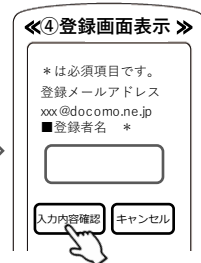

① 【iPhone版】

【Android版】

QRコード

「富士学苑高校連絡メール」登録用メールアドレス

※ アプリインストールによる個人情報の収集等は一切ありません

fghs@ansin-anzen.jp

← 直接入力の場合
必ず半角英数字入力

- 右上記のQRコードでアプリがインストールできない場合
【 iPhone版 】
… 「App Store」
【 Android版 】
… 「Playストア」
から「あんしんメール」を検索ください

メールアドレスでの登録

- 下記の登録用メールアドレス（QRコードまたは直接入力）へ空メールを送信

QRコード

「富士学苑高校連絡メール」登録用メールアドレス

※ スマートフォンで空メールを送信する際は、件名に任意の一字（「あ」等）を入れて送信して下さい

fghs@ansin-anzen.jp

← 直接入力の場合
必ず半角英数字入力

- 返信メール本文に記載のURLをクリック
- 「本登録画面へ」をクリック
- 表示された登録画面の項目を入力
- 「入力内容確認」をクリック
- 登録内容を確認し、「登録」をクリック
- 「登録完了」画面が表示されると登録完了